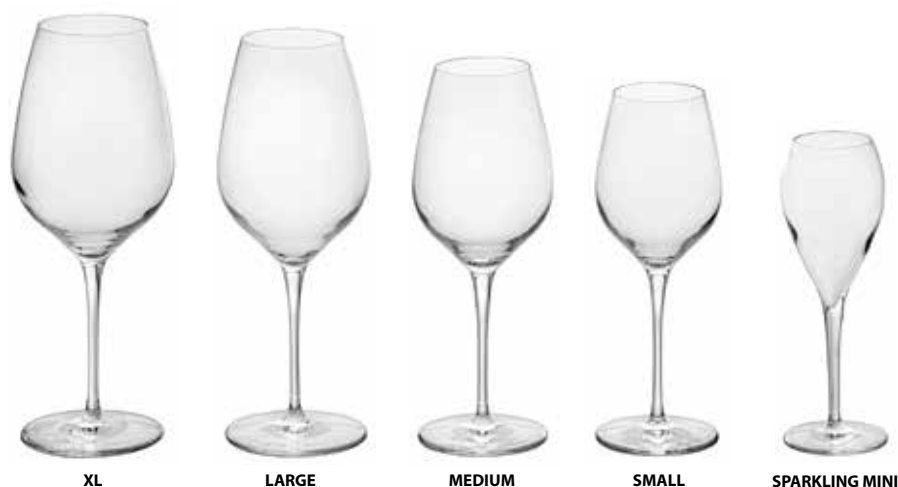

IN COLLABORAZIONE CON AIS

Sviluppata in collaborazione con l'Associazione Italiana Sommelier (AIS), la gamma Tre Sensi ha un design creato appositamente per degustare al meglio ogni tipologia di vitigno e una particolare forma del bulbo che garantisce un'ossigenazione ottimale. La perfetta trasparenza e neutralità del vetro sonoro superiore Star Glass di Bormioli Rocco permette una eccellente percezione visiva del vino.

Fondata nel 1965, AIS - Associazione Italiana Sommelier - promuove in Italia e all'estero la cultura del cibo e del vino a partire dalla formazione professionale della figura del Sommelier. Bormioli Rocco sostiene AIS in qualità di partner ufficiale e fornitore esclusivo: un'appartenenza al medesimo universo di qualità e gusto siglata dalla creazione di prodotti ad hoc, come la nuova serie TRE SENSI, concepita grazie al contributo dei migliori professionisti AIS, e caratterizzata dalla conformazione ideale per sublimare l'esperienza della degustazione.

- **123047** - CALICE XL CL 64 H 24,4 Ø CM 9,8
- **120611** - CALICE LARGE CL 55 H 23,5 Ø CM 9,2
- **120612** - CALICE MEDIUM CL 43 H 22 Ø CM 8,5
- **120613** - CALICE SMALL CL 30,5 H 20,4 Ø CM 7,7
- **131064** - CALICE SPARKLING MINI CL 15 H 17,8 Ø CM 6,2